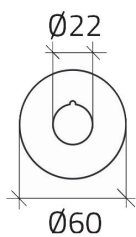

Datablad

020D36

Geel plaatje Ø 60, ■ARRET D'URGENCE■

Kenmerken

Bereik	Plaatjes Ø 22
Component	Noodplaatjes
Rubriek	020D36
Omschrijving	Geel plaatje Ø 60, ■ARRET D'URGENCE■
Kleur	Giallo
Gewicht	2,0
Douanetarief	85365080
GTIN	8052878003449

Technische gegevens

Technische tekeningen

ARRET D'URGENCE