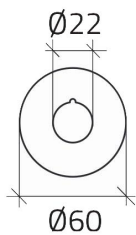

Dibujos técnicos

PARO EMERGENCIA