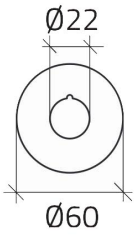

Disegni tecnici

PARO EMERGENCIA