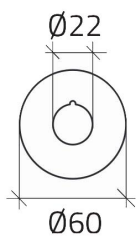

Disegni tecnici

PARO EMERGENCIA