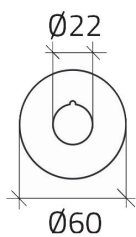

Dessins techniques

PARO EMERGENCIA