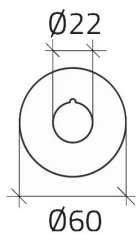

Disegni tecnici

PARO EMERGENCIA