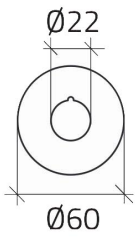

Disegni tecnici

PARO EMERGENCIA