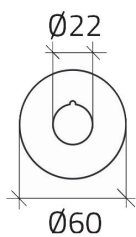

Technische tekeningen

PARO EMERGENCIA