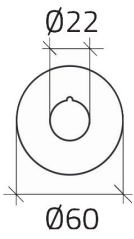

Disegni tecnici

NOT-AUS