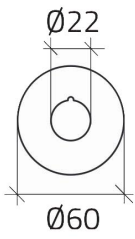

Dibujos técnicos

NOT-AUS