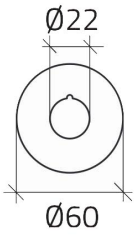

Dessins techniques

NOT-AUS