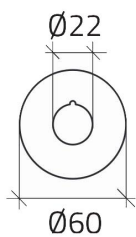

Dessins techniques

NOT-AUS