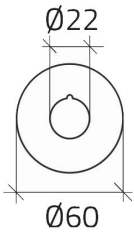

Datablad

020D39

Noodplaatje Ø 60, ■NOT-AUS■

Kenmerken

Bereik	Plaatjes Ø 22
Component	Noodplaatjes
Rubriek	020D39
Omschrijving	Noodplaatje Ø 60, ■NOT-AUS■
Kleur	Giallo
Gewicht	2,0
Douanetarief	85365080
GTIN	8052878003463

Technische gegevens

Technische tekeningen

NOT-AUS