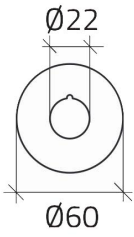

Disegni tecnici

NOT-AUS