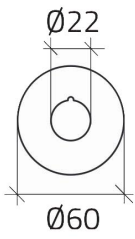

Datablad

020D39

Noodplaatje Ø 60, ■NOT-AUS■

Kenmerken

Bereik	Plaatjes Ø 22
Component	Noodplaatjes
Rubriek	020D39
Omschrijving	Noodplaatje Ø 60, ■NOT-AUS■
Kleur	Giallo
Gewicht	2,0
Douanetarief	85365080
GTIN	8052878003463

Technische gegevens

Technische tekeningen

NOT-AUS