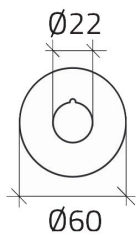

Disegni tecnici

NOT-AUS