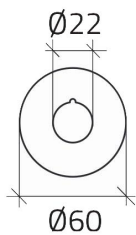

## Scheda Dati

020D95

Placa emergencia Ø 60, "EMERGENCIA PARAGEM"

## Caratteristiche

<b>Rango</b>	Placas Ø 22
<b>Componente</b>	Placas de emergencia
<b>Código</b>	020D95
<b>Descripción</b>	Placa emergencia Ø 60, "EMERGENCIA PARAGEM"
<b>Color</b>	Giallo
<b>Peso</b>	2,0
<b>Tariffa doganale</b>	85365080
<b>GTIN</b>	8052878003487