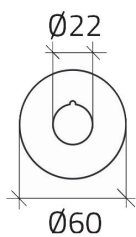

Technische tekeningen

EMERGÊNCIA PARAGEM