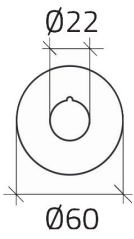

Technische tekeningen

EMERGÊNCIA PARAGEM