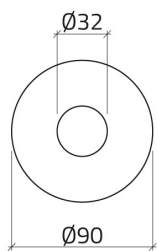

Disegni tecnici

ARRESTO EMERGENZA