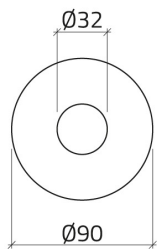

Disegni tecnici

ARRESTO EMERGENZA