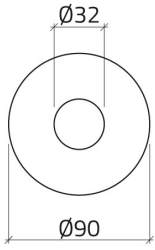

Disegni tecnici

ARRESTO EMERGENZA