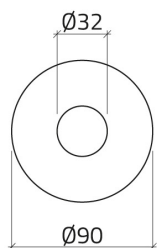

Technische tekeningen

ARRESTO EMERGENZA