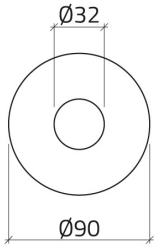

Disegni tecnici

EMERGENCY STOP