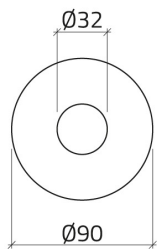

Disegni tecnici

EMERGENCY STOP