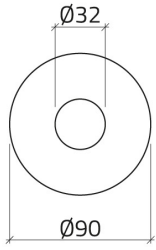

Technical drawings

ARRET D'URGENCE