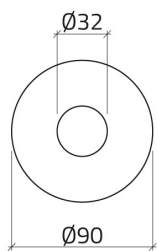

Disegni tecnici

ARRET D'URGENCE