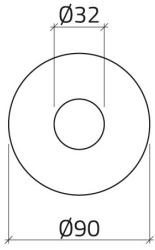

Disegni tecnici

PARO EMERGENCIA