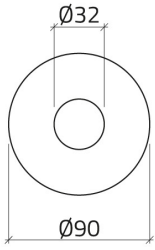

Dibujos técnicos

NOT-AUS