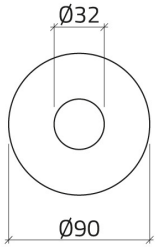

Disegni tecnici

NOT-AUS