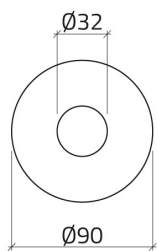

Disegni tecnici

NOT-AUS