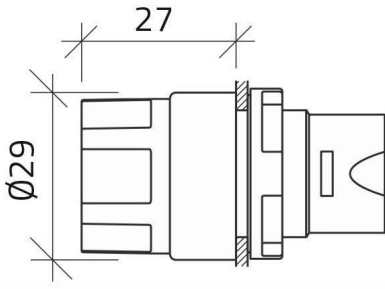

Disegni tecnici