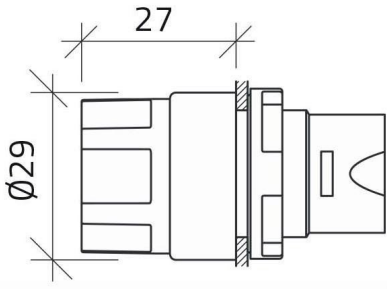

Hoja de datos

020SMLAA

Selectores luminosos rotatorio, naranja, 2 posiciones, Cam A

Características

Rango	Selectores luminosos rotatorio Ø 22
Componente	Selectores luminosos rotatorio con 2 posiciones
Código	020SMLAA
Descripción	Selectores luminosos rotatorio, naranja, 2 posiciones, Cam A
Color	Arancio
Peso	27,0
Arancel aduanero	85365080
GTIN	8052878066765

Datos técnicos

Dibujos técnicos

CAM A

020E10
020G

CAM A

020E01
020E10
020G