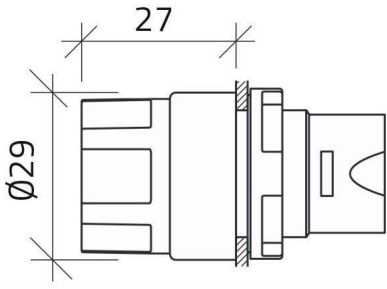

Scheda Dati

020SMLAA

Valaistut kiertovalintakytkimet, Oranssi, 2-asentoinen, Cam A

Caratteristiche

Range	Valaistut kiertovalintakytkimet Ø 22
Componente	2-Valaistut kiertovalintakytkimet
Code	020SMLAA
Kuvaus	Valaistut kiertovalintakytkimet, Oranssi, 2-asentoinen, Cam A
Väriä	Arancio
Peso	27,0
Tariffa doganale	85365080
GT	8052878066765

Dati tecnici

Disegni tecnici

CAM A

020E10
020G

CAM A

020E01
020E10
020G