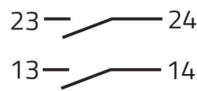

Disegni tecnici

CAM 0

020E10
020E10
020G

CAM 0

020E01
020E10
020G