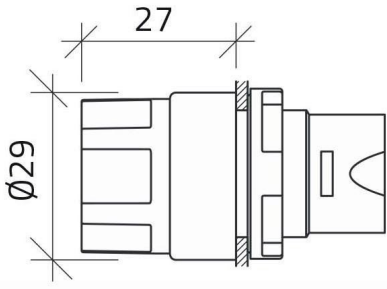

Datenblatt

020SMLOA

Beleuchteter Drehknopf-Wahlschalter, orange, 3 Positionen, Cam O,

Merkmale

Baureihe	Beleuchtete Drehknopf-Wahlschalter Ø 22
Komponenten	Beleuchtete Drehknopf-Wahlschalter, 3 Positionen
Artikel-Nr.	020SMLOA
Beschreibung	Beleuchteter Drehknopf-Wahlschalter, orange, 3 Positionen, Cam O,
Farbe	Arancio
Gewicht - gr	27,0
Zolltarifnummer	85365080
GTIN	8052878066789

Dati tecnici

Disegni tecnici

CAM 0

020E10
020E10
020G

CAM 0

020E01
020E10
020G