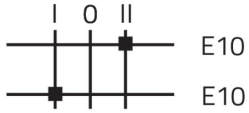

Disegni tecnici

CAM 0

020E10
020E10
020G

CAM 0

020E01
020E10
020G