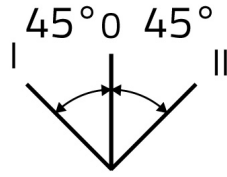

Disegni tecnici