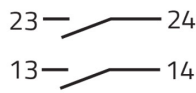

Disegni tecnici

CAM 0

020E10
020E10
020G

CAM 0

020E01
020E10
020G