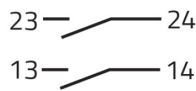

Disegni tecnici

CAM 0

020E10
020E10
020G

CAM 0

020E01
020E10
020G