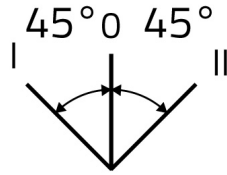

Disegni tecnici