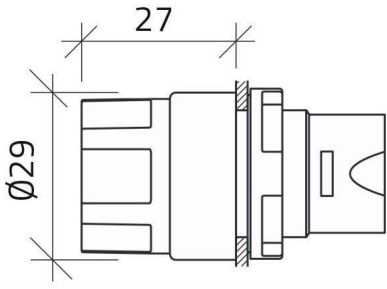

Scheda Dati

020SMLOA

Bouton tournant lumineux à molette, orange, 3 positions, Cam O

Caratteristiche

Portée	Boutons tournants à molette lumineux Ø 22
Componente	3 positions
Code	020SMLOA
Désignation des marchandises	Bouton tournant lumineux à molette, orange, 3 positions, Cam O
Couleur	Arancio
Peso	27,0
Tariffa doganale	85365080
GTIN	8052878066789

Dati tecnici

Disegni tecnici

CAM 0

020E10
020E10
020G

CAM 0

020E01
020E10
020G