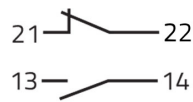

Scheda Dati

020SMLOA

Selettore a pomello luminoso, arancio, 3 posizioni, Cam O

Caratteristiche

Gamma	Selettori a pomello luminosi Ø 22
Componente	3 posizioni
Codice	020SMLOA
Descrizione	Selettore a pomello luminoso, arancio, 3 posizioni, Cam O
Colore	Arancio
Peso	27,0
Tariffa doganale	85365080
GTIN	8052878066789

Dati tecnici

Disegni tecnici

CAM 0

020E10
020E10
020G

CAM 0

020E01
020E10
020G