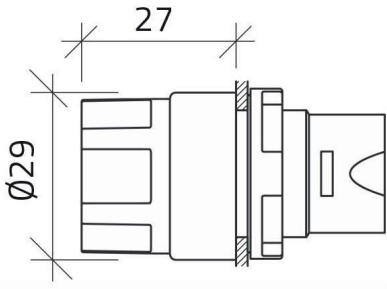

Scheda Dati

020SMLOAC

Selettore a pomello luminoso, arancio, 3 posizioni, Cam O, ritorno a molla al centro

Caratteristiche

Gamma	Selettori a pomello luminosi Ø 22
Componente	3 posizioni
Codice	020SMLOAC
Descrizione	Selettore a pomello luminoso, arancio, 3 posizioni, Cam O,
Colore	Arancio
Peso	27,0
Tariffa doganale	85365080
GTIN	8052878066802

Dati tecnici

Disegni tecnici

CAM 0

020E10
020E10
020G

CAM 0

020E01
020E10
020G