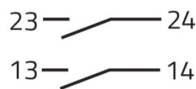

Disegni tecnici

CAM 0

020E10
020E10
020G

CAM 0

020E01
020E10
020G