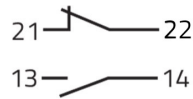

Scheda Dati

020SMLOAC

Selettore a pomello luminoso, arancio, 3 posizioni, Cam O, ritorno a molla al centro

Caratteristiche

Gamma	Selettori a pomello luminosi Ø 22
Componente	3 posizioni
Codice	020SMLOAC
Descrizione	Selettore a pomello luminoso, arancio, 3 posizioni, Cam O,
Colore	Arancio
Peso	27,0
Tariffa doganale	85365080
GTIN	8052878066802

Dati tecnici

Disegni tecnici

CAM 0

020E10
020E10
020G

CAM 0

020E01
020E10
020G