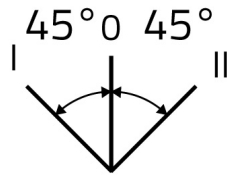

Disegni tecnici