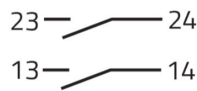

Disegni tecnici

CAM 0

020E10
020E10
020G

CAM 0

020E01
020E10
020G