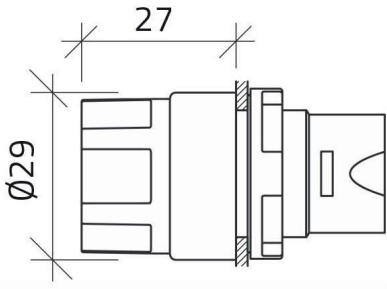

Disegni tecnici