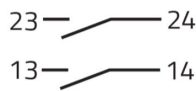

Disegni tecnici

CAM 0

020E10
020E10
020G

CAM 0

020E01
020E10
020G