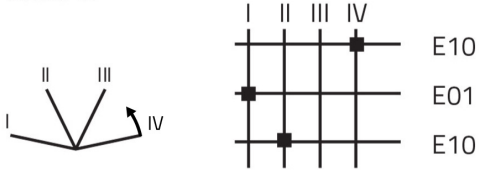

Disegni tecnici

CAM U

020E10
020E10
020E01
020G