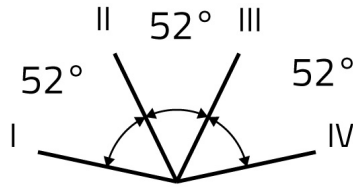

Disegni tecnici