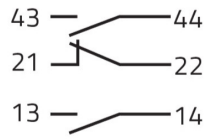

CAM U

020E10
020E10
020E01
020G