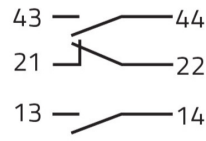

CAM U

020E10
020E10
020E01
020G