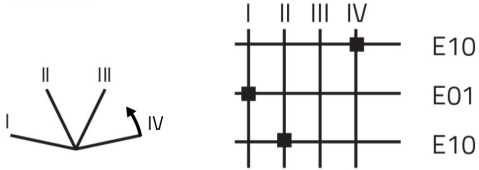

Dibujos técnicos

CAM U

020E10
020E10
020E01
020G