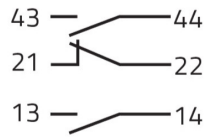

CAM U

020E10
020E10
020E01
020G