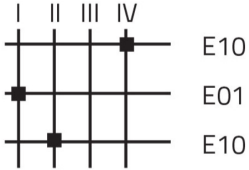

CAM U

020E10
020E10
020E01
020G