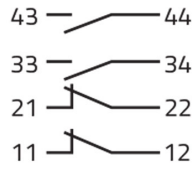

CAM V

020E10
020E10
020E01
020E01
020G