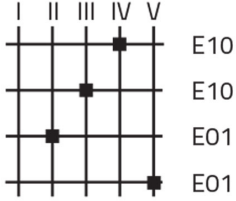

CAM V

020E10
020E10
020E01
020E01
020G