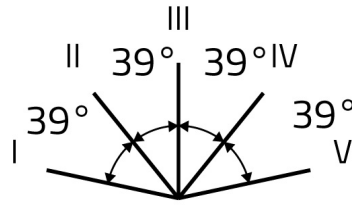

Disegni tecnici