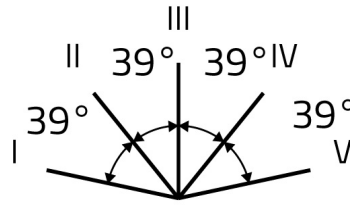

Scheda Dati

020SMVG

Selettore a manopola, giallo, 5 posizioni, Cam V

Caratteristiche

Gamma	Selettori a manopola non luminosi Ø 22
Componente	5 posizioni
Codice	020SMVG
Descrizione	Selettore a manopola, giallo, 5 posizioni, Cam V
Colore	Giallo
Peso	27,4
Tariffa doganale	85365080
GTIN	8052878016876

Dati tecnici

Disegni tecnici

CAM V

020E10
020E10
020E01
020E01
020G