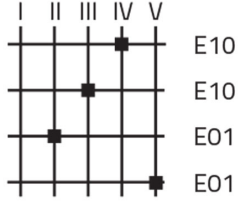

Scheda Dati

020SMVG

Selettore a manopola, giallo, 5 posizioni, Cam V

Caratteristiche

Gamma	Selettori a manopola non luminosi Ø 22
Componente	5 posizioni
Codice	020SMVG
Descrizione	Selettore a manopola, giallo, 5 posizioni, Cam V
Colore	Giallo
Peso	27,4
Tariffa doganale	85365080
GTIN	8052878016876

Dati tecnici

Disegni tecnici

CAM V

020E10
020E10
020E01
020E01
020G