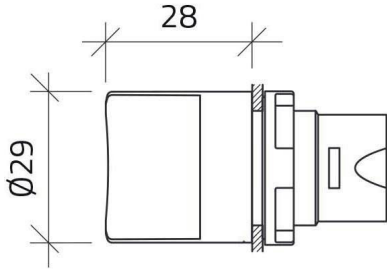

Scheda Dati

020SMVG

Selettore a manopola, giallo, 5 posizioni, Cam V

Caratteristiche

Gamma	Selettori a manopola non luminosi Ø 22
Componente	5 posizioni
Codice	020SMVG
Descrizione	Selettore a manopola, giallo, 5 posizioni, Cam V
Colore	Giallo
Peso	27,4
Tariffa doganale	85365080
GTIN	8052878016876

Dati tecnici

Disegni tecnici

CAM V

020E10
020E10
020E01
020E01
020G