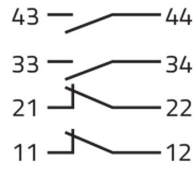

Scheda Dati

020SMVG

Selettore a manopola, giallo, 5 posizioni, Cam V

Caratteristiche

Gamma	Selettori a manopola non luminosi Ø 22
Componente	5 posizioni
Codice	020SMVG
Descrizione	Selettore a manopola, giallo, 5 posizioni, Cam V
Colore	Giallo
Peso	27,4
Tariffa doganale	85365080
GTIN	8052878016876

Dati tecnici

Disegni tecnici

CAM V

020E10
020E10
020E01
020E01
020G