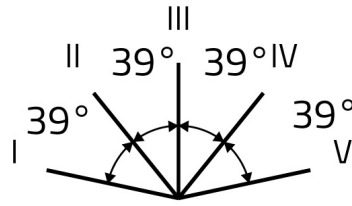

Scheda Dati

020SMVG

Seletor com manípulo, amarelo, 5 posições, Cam V

Caratteristiche

Gama	Seletores de manípulo não luminosos Ø 22
Componente	Seletores com manípulo de 5 posições
Código	020SMVG
Descrição	Seletor com manípulo, amarelo, 5 posições, Cam V
Cor	Giallo
Peso	27,4
Tariffa doganale	85365080
GTIN	8052878016876

Dati tecnici

Disegni tecnici

CAM V

E10

43 — 44

E10

33 — 34

E01