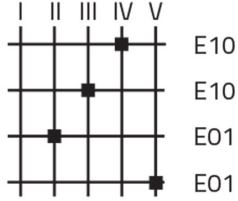

Scheda Dati

020SMVG

Seletor com manípulo, amarelo, 5 posições, Cam V

Caratteristiche

Gama	Seletores de manípulo não luminosos Ø 22
Componente	Seletores com manípulo de 5 posições
Código	020SMVG
Descrição	Seletor com manípulo, amarelo, 5 posições, Cam V
Cor	Giallo
Peso	27,4
Tariffa doganale	85365080
GTIN	8052878016876

Dati tecnici

Disegni tecnici

CAM V

E10

43 — 44

E10

33 — 34

E01