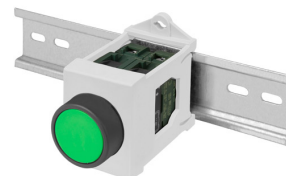

Scheda Dati

020SOGD

Steun operator voor geleider DIN

Caratteristiche

Bereik	Accessoires Ø 22
Componente	Steun operator geleider DIN
Rubriek	020SOGD
Omschrijving	Steun operator voor geleider DIN
Kleur	Grigio RAL7035
Peso	16,0
Tariffa doganale	85381000
GTIN	8052878016913