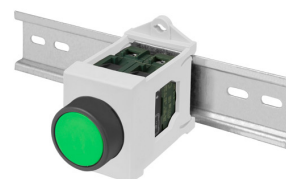

Datablad

020SOGD

Steun operator voor geleider DIN

Kenmerken

Bereik	Accessoires Ø 22
Component	Steun operator geleider DIN
Rubriek	020SOGD
Omschrijving	Steun operator voor geleider DIN
Kleur	Grigio RAL7035
Gewicht	16,0
Douanetarief	85381000
GTIN	8052878016913