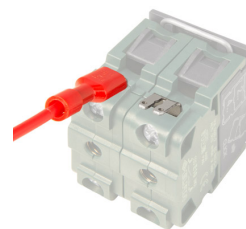

## Scheda Dati

020TF  
Faston vlakstekkers

## Caratteristiche

<b>Bereik</b>	Accessoires Ø 22
<b>Componente</b>	Faston vlakstekkers
<b>Rubriek</b>	020TF
<b>Omschrijving</b>	Faston vlakstekkers
<b>Peso</b>	2,0
<b>Tariffa doganale</b>	85365080
<b>GTIN</b>	8052878027018