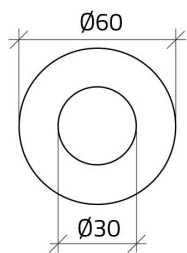

Disegni tecnici

ARRESTO EMERGENZA