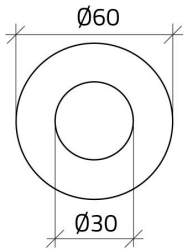

Datablad

030D21

Noodplaatje Ø 60 "ARRESTO DI EMERGENZA"

Kenmerken

Bereik	Plaatjes Ø 30
Component	Noodplaatjes
Rubriek	030D21
Omschrijving	Noodplaatje Ø 60 "ARRESTO DI EMERGENZA"
Kleur	Giallo
Gewicht	2,0
Douanetarief	85365080
GTIN	8052878027841

Technische gegevens

Technische tekeningen

ARRESTO EMERGENZA