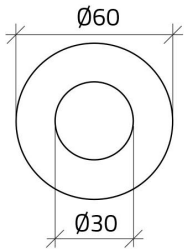

Disegni tecnici

ARRESTO EMERGENZA