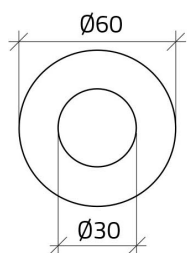

Datablad

030D21

Noodplaatje Ø 60 "ARRESTO DI EMERGENZA"

Kenmerken

Bereik	Plaatjes Ø 30
Component	Noodplaatjes
Rubriek	030D21
Omschrijving	Noodplaatje Ø 60 "ARRESTO DI EMERGENZA"
Kleur	Giallo
Gewicht	2,0
Douanetarief	85365080
GTIN	8052878027841

Technische gegevens

Technische tekeningen

ARRESTO EMERGENZA