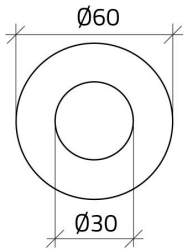

Dibujos técnicos

EMERGENCY STOP