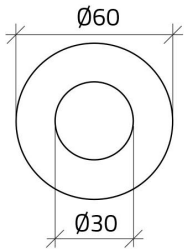

Disegni tecnici

EMERGENCY STOP