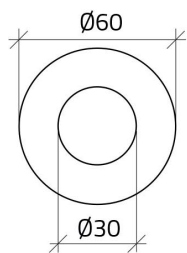

Dessins techniques

EMERGENCY STOP