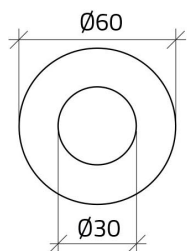

Disegni tecnici

EMERGENCY STOP