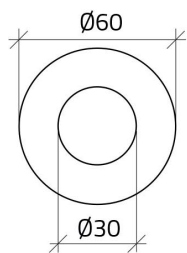

Disegni tecnici

EMERGENCY STOP