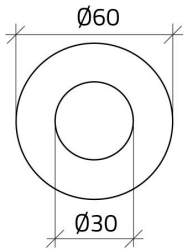

Technische tekeningen

EMERGENCY STOP