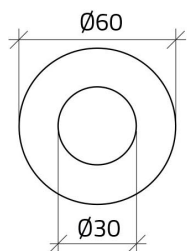

Dibujos técnicos

ARRESTO DI EMERGENZA
EMERGENCY STOP