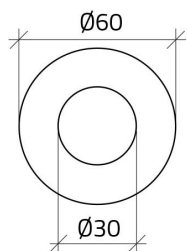

Disegni tecnici

ARRESTO DI EMERGENZA
EMERGENCY STOP