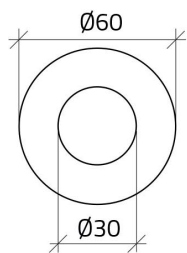

Dessins techniques

ARRESTO DI EMERGENZA
EMERGENCY STOP