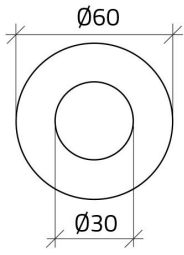

Disegni tecnici

ARRESTO DI EMERGENZA
EMERGENCY STOP