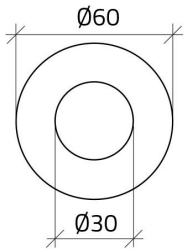

Disegni tecnici

ARRESTO DI EMERGENZA
EMERGENCY STOP