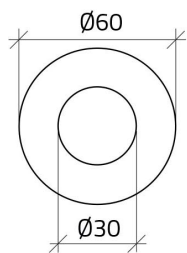

Disegni tecnici

ARRESTO DI EMERGENZA
EMERGENCY STOP