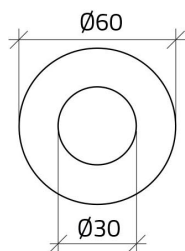

Technische tekeningen

ARRESTO DI EMERGENZA
EMERGENCY STOP