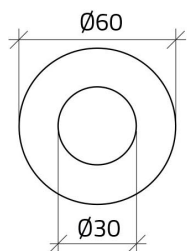

Technische tekeningen

ARRESTO DI EMERGENZA
EMERGENCY STOP